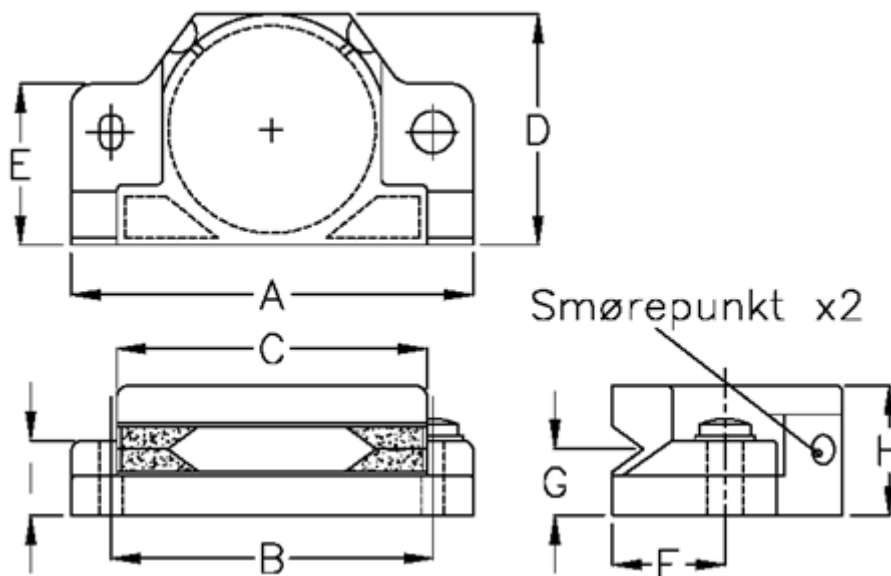

Varenummer: 05914134

Beskrivelse: Hepco smørekappe SS CS 34

Mål

A = 70

I = 13.0

B = 56

vægt kg/1000 = 0.028

C = 54

D = 40

E = 28

F = 19.6

G = 11.5

H = 22.5